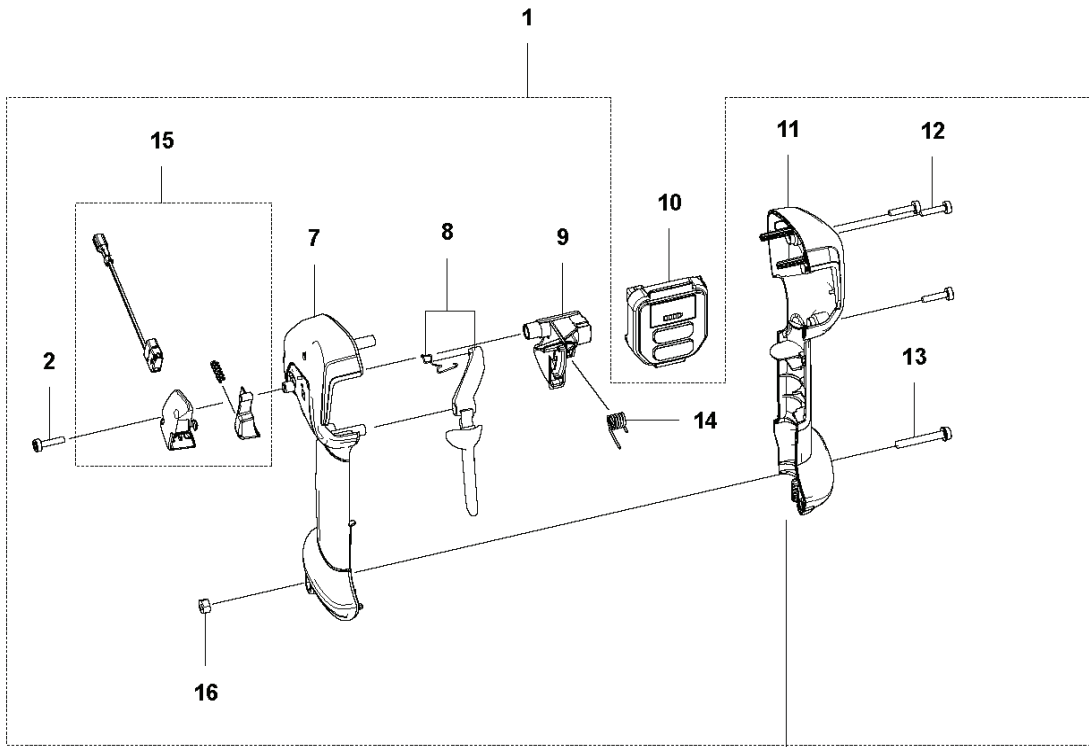

D 535iRXT / 535iRX
HANDLE

BRUSHCUTTERS/CLEARING SAWS

PXM_REF	PXM_PARTNO	DESCRIPTION	PXM_REMARK	QTY.
1	596901601	EMPUÑADURA	iRX	1
1	596914401	EMPUÑADURA	iRXT	1
2	580292901	SCREW ITXSCT		1 1
7	593165401	MITAD DE EMPUÑADURA	iRX	1 1
7	593165402	MITAD DE EMPUÑADURA	iRXT	1 1
8	598721501	FIADOR DE ACELERADOR		1 1
9	593044301	THROTTLE CONTROL ASSY		1 1
10	593841201	PANEL DE CONTROL	PNC 967 85 06-02&-03 w/o Bluetooth	1
10	593841101	PANEL DE CONTROL	PNC 967 85 06-01	1
11	593165501	MITAD DE EMPUÑADURA		1 1
12	580292901	SCREW ITXSCT		3 1
13	525755109	TORNILLO ITXSCFM		1 1
14	593838601	MUELLE		1 1
15	593841302	BUTTON ASSY	iRXT only	1 1
16	503221012	TUERCA HEXAGONAL		1 1
17	593624001	MANILLAR COMPLETO		1
18	537172803	EMPUÑADURA		1 17
19	525755106	TORNILLO ITXSCFM		1 17
20	731231401	TUERCA HEXAGONAL		1 17
21	537172902	SOPORTE		1 17
22	725238381	TORNILLO EHHM		1 17
23	502203801	BOTÓN		1 17
25	502282101	ARANDELA		1 17
26	593054301	MANILLAR		1 17
27	596283303	SOPORTE DE MANILLAR		1