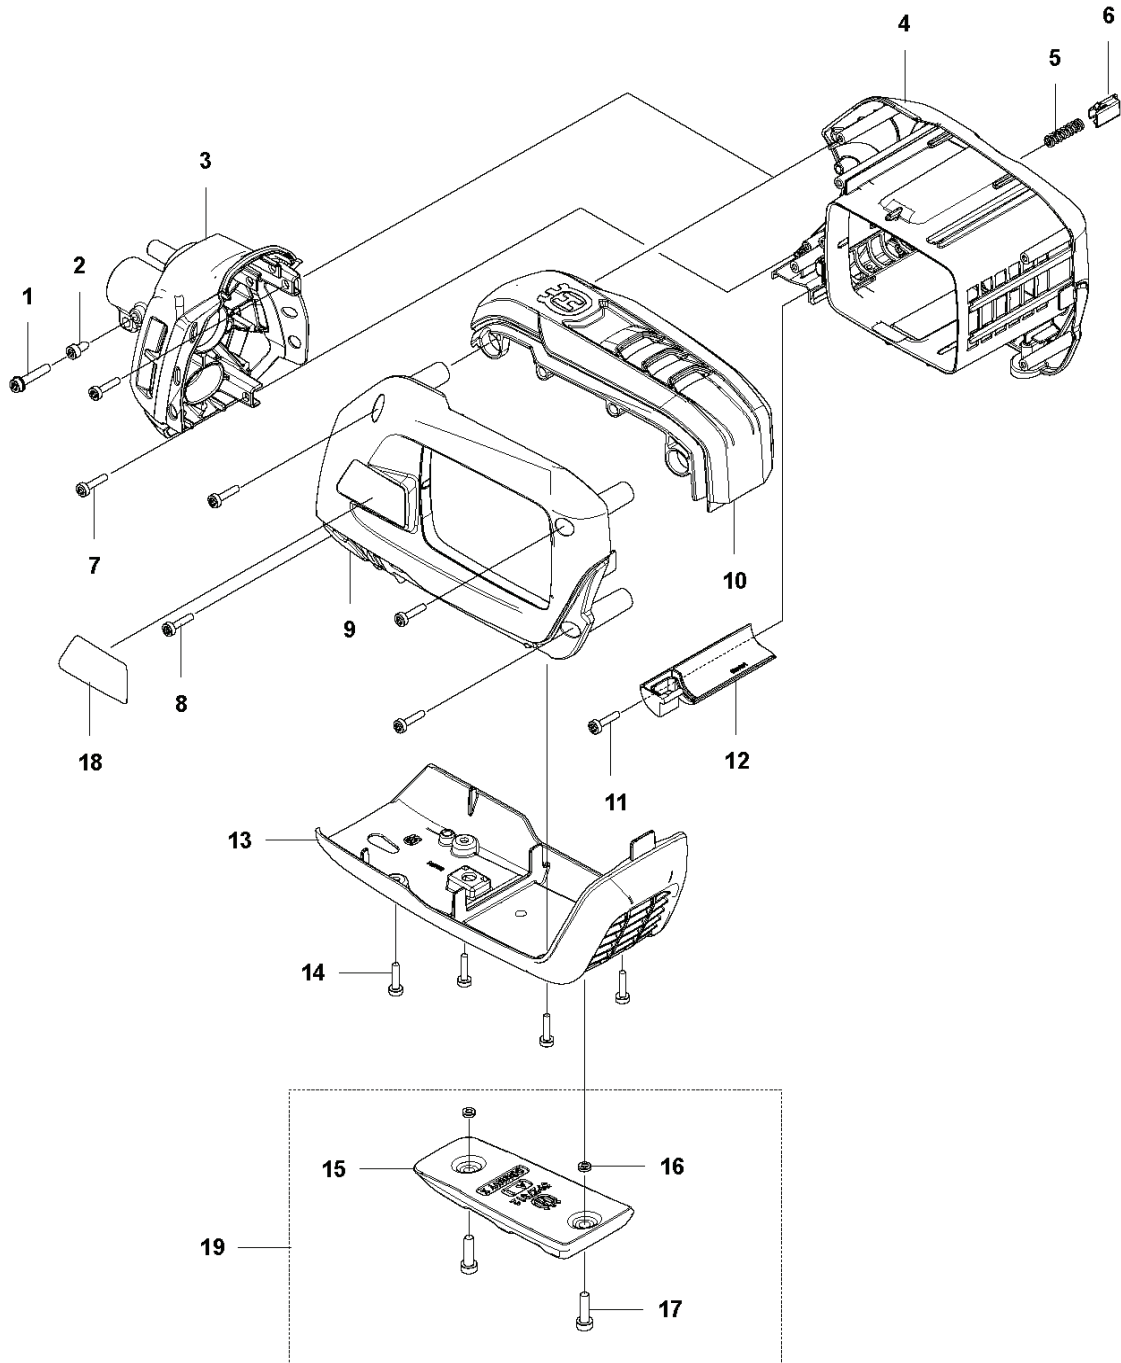

E 535iRXT / 535iRX
HOUSING

BRUSHCUTTERS/CLEARING SAWS

PXM_REF	PXM_PARTNO	DESCRIPTION	PXM_REMARK	QTY.
1	525755104	TORNILLO ITXSCFM		1
2	525764605	SCREW ITXSCT		1
3	590780901	CUBIERTA DEL MOTOR		1
4	590772501	CUBIERTA		1
5	585480001	MUELLE		1
6	577996601	BOTÓN		1
7	580292901	SCREW ITXSCT		2
8	580292901	SCREW ITXSCT		4
9	590772401	CUBIERTA		1
10	590770601	CUBIERTA		1
11	580292901	SCREW ITXSCT		1
12	593108901	CONDUCTO DE AIRE		1
13	590771101	PLACA DESLIZANTE		1
14	580292901	SCREW ITXSCT		4
16	574404401	LOCK NUT		2 19
17	544218420	TORNILLO ITXSCM		2 19
18	593349801	ADHESIVO	PNC 967 85 06-01	1
18	593349803	ADHESIVO	PNC 967 85 06-02&-03 w/o Bluetooth	1
19	593349101	PESO		1