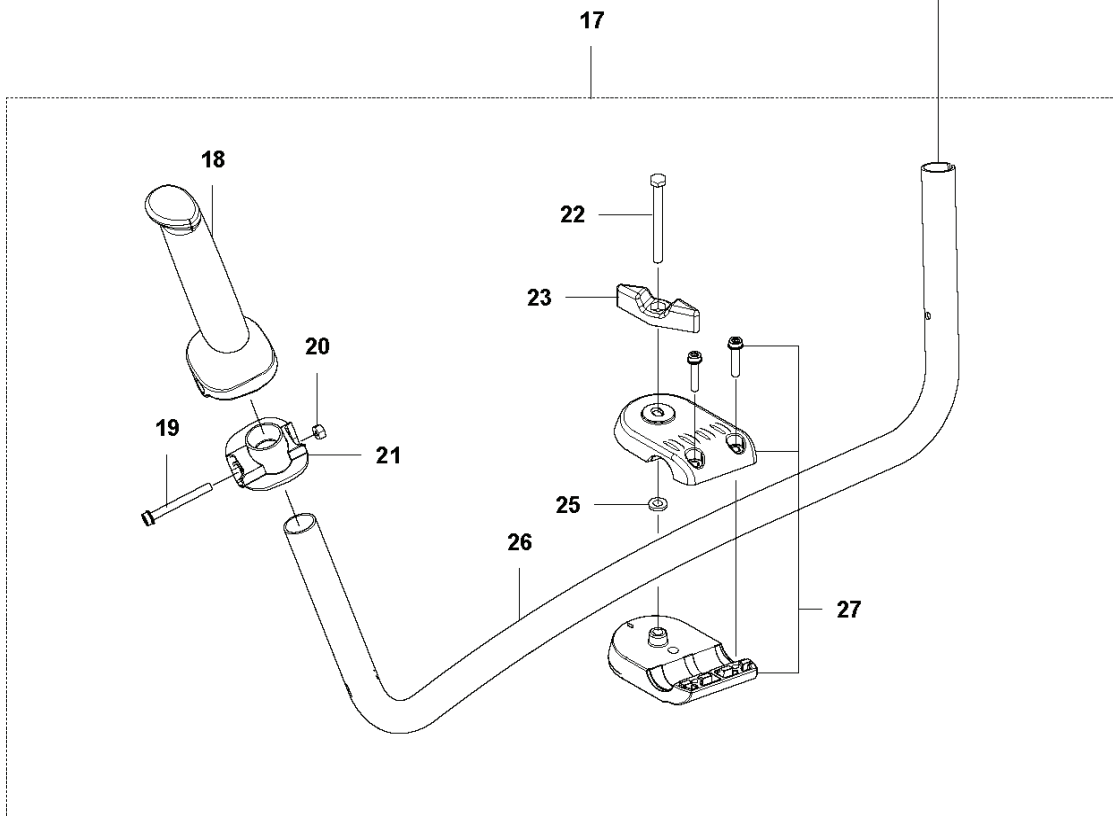

D 535iRXT / 535iRX
HANDLE

BRUSHCUTTERS/CLEARING SAWS

PXM_REF	PXM_PARTNO	DESCRIPTION	PXM_REMARK	QTY.
1	596901601	EMPUÑADURA	iRX	1
1	596914401	EMPUÑADURA	iRXT	1
2	580292901	SCREW ITXSCT		1 1
7	593165401	MITAD DE EMPUÑADURA	iRX	1 1
7	593165402	MITAD DE EMPUÑADURA	iRXT	1 1
8	598721501	FIADOR DE ACELERADOR		1 1
9	593044301	THROTTLE CONTROL ASSY		1 1
10	593841201	PANEL DE CONTROL	PNC 967 85 06-02&-03 w/o Bluetooth	1
10	593841101	PANEL DE CONTROL	PNC 967 85 06-01	1
11	593165501	MITAD DE EMPUÑADURA		1 1
12	580292901	SCREW ITXSCT		3 1
13	525755109	TORNILLO ITXSCFM		1 1
14	593838601	MUELLE		1 1
15	593841302	BUTTON ASSY	iRXT only	1 1
16	503221012	TUERCA HEXAGONAL		1 1
17	593624001	MANILLAR COMPLETO		1
18	537172803	EMPUÑADURA		1 17
19	525755106	TORNILLO ITXSCFM		1 17
20	731231401	TUERCA HEXAGONAL		1 17
21	537172902	SOPORTE		1 17
22	725238381	TORNILLO EHHM		1 17
23	502203801	BOTÓN		1 17
25	502282101	ARANDELA		1 17
26	593054301	MANILLAR		1 17
27	596283303	SOPORTE DE MANILLAR		1