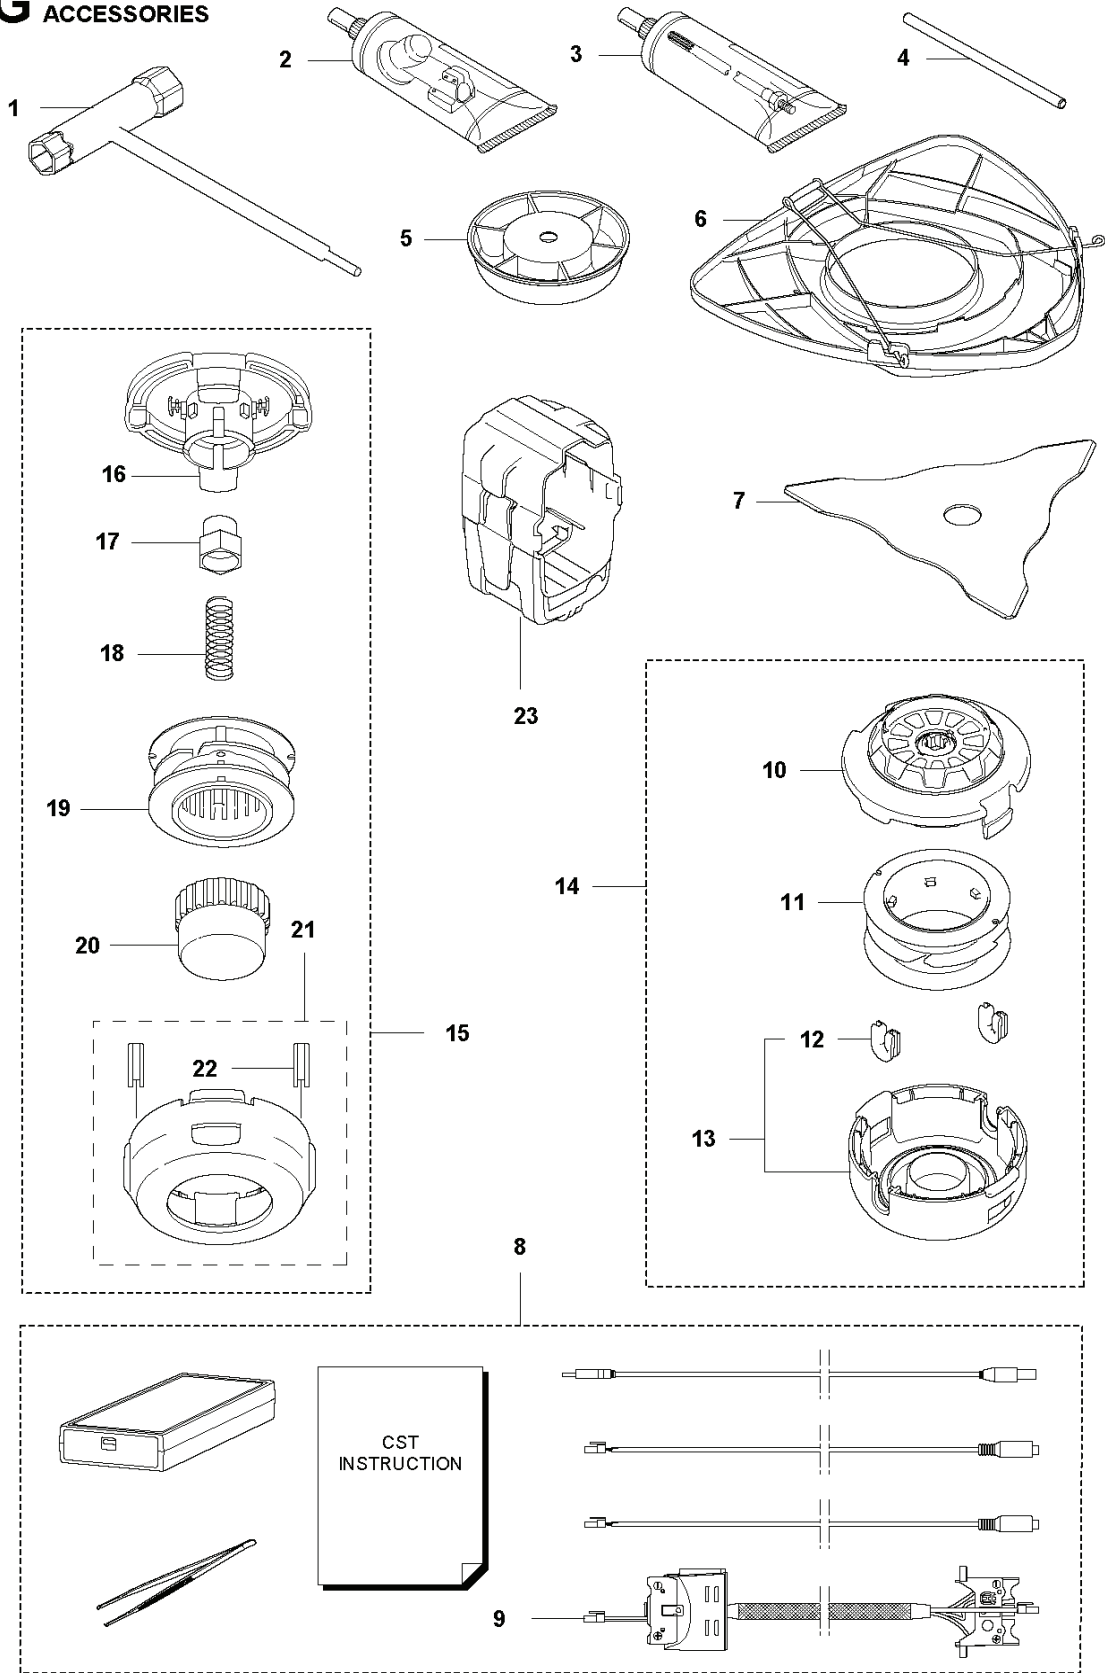

G 535iRXT / 535iRX
ACCESSORIES

BRUSHCUTTERS/CLEARING SAWS

PXM_REF	PXM_PARTNO	DESCRIPTION	PXM_REMARK	QTY.
1	575738202	LLAVE COMBINADA		1
2	503976401	GRASA		1
3	503801701	GRASA		1
4	502285901	TOPE		1
5	503890102	CAZOLETA DE APOYO		1
6	544359101	PROTECCIÓN PARA TRANSPORTE		1
7	537149404	HOJA PARA HIERBA	"300 3T 1""	1
8	583897101	DIAGNOSTIC TOOL KIT		1
9	579621301	CABLEADO COMPLETO		1 8
10	592758801	CARCASA COMPLETA		1 14
11	592759601	CABLE Y CARRETE		1 14
12	595015101	MANGUITO		2 14
13	592759701	COVER ASSY		1 14
14	594727001	PODADORA DE ALTURA	E35B iRXT	1
15	578446401	PODADORA DE ALTURA	T35	1
16	537185501	CARCASA		1 15
17	537186102	ADAPTADOR		1 15
18	537186001	MUELLE		1 15
19	537185701	BOBINA		1 15
20	537185801	BOTÓN		1 15
20	537185802	BOTÓN	30 pcs. box of 537185801	1
21	544044402	TAPA		1 15
22	501330401	OJAL PARA CABLE		2 15
22	501330403	OJAL PARA CABLE	50 pcs. plastic bag of 501330401	1