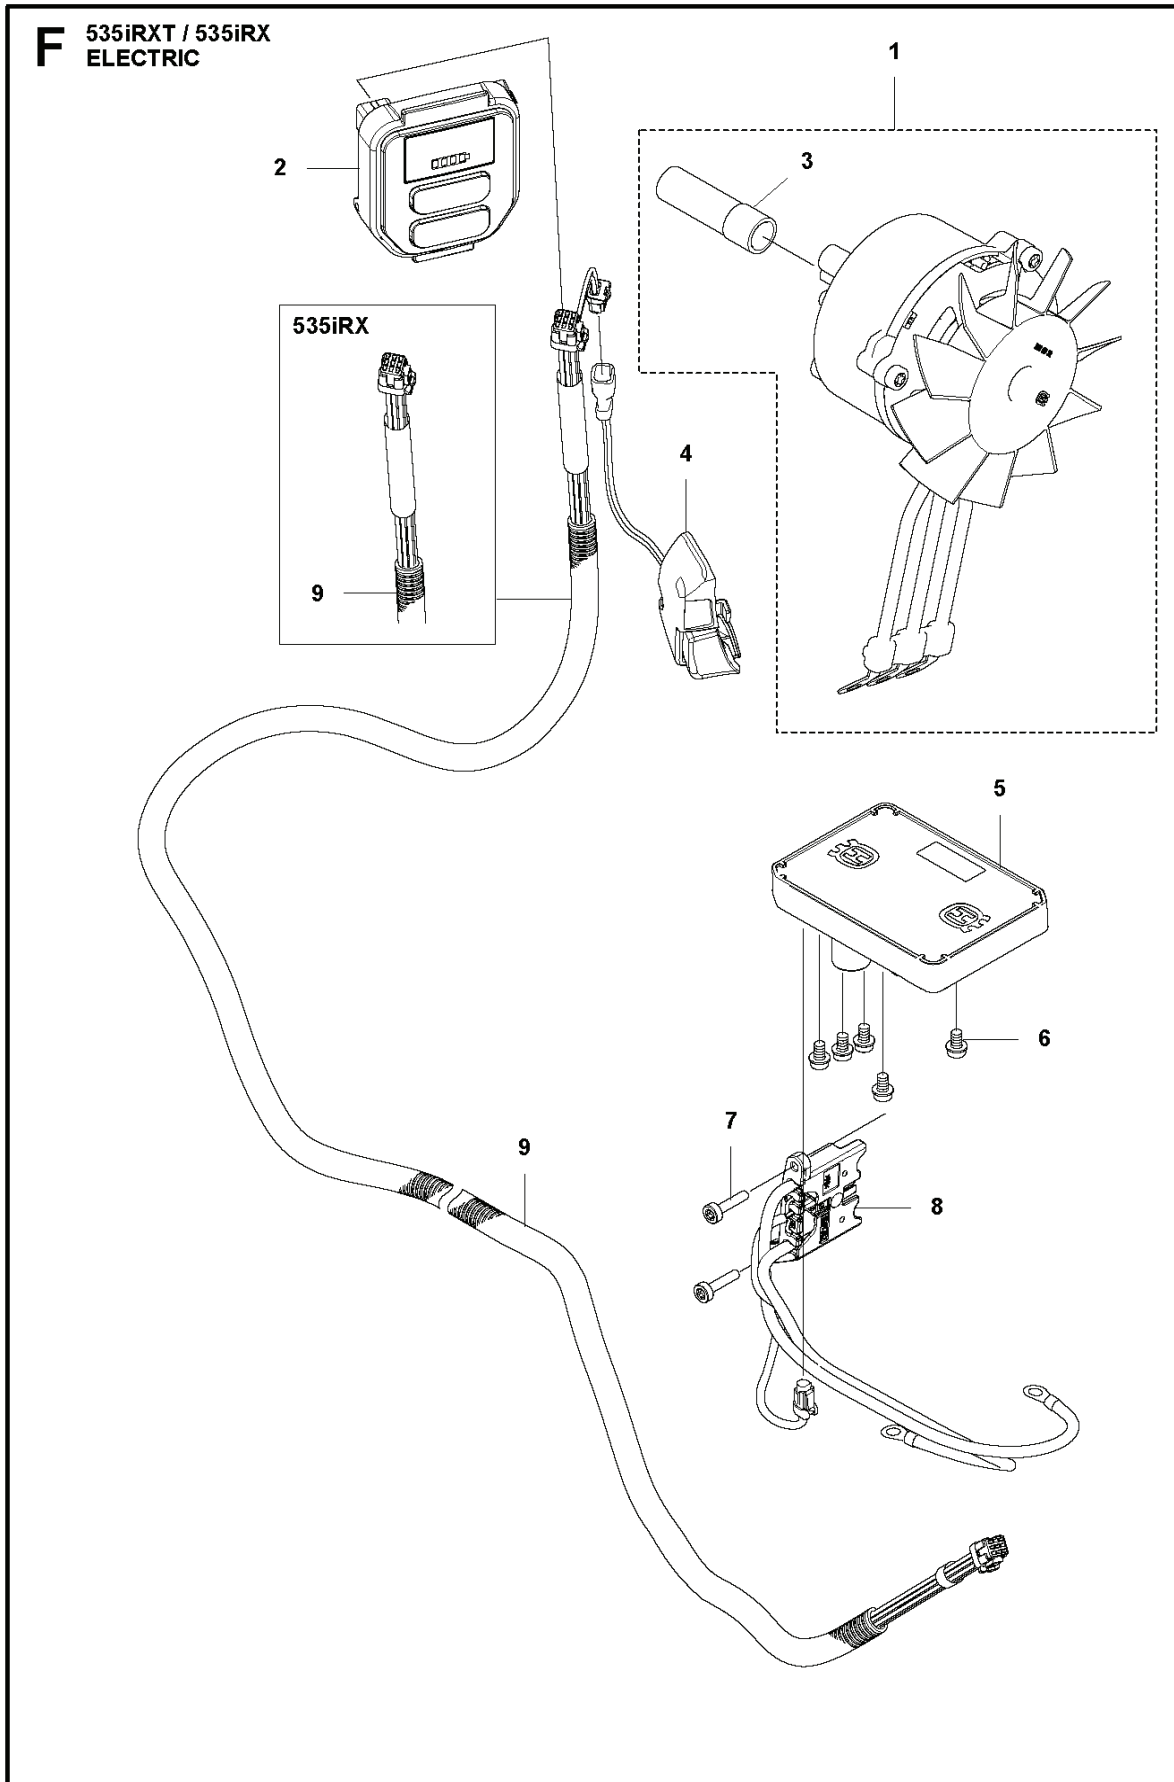

BRUSHCUTTERS/CLEARING SAWS

PXM_REF	PXM_PARTNO	DESCRIPTION	PXM_REMARK	QTY.
1	597117501	MOTOR ENSAMBLADO		1
2	593841201	PANEL DE CONTROL	PNC 967 85 06-02&-03 w/o Bluetooth	1
2	593841101	PANEL DE CONTROL	PNC 967 85 06-01	1
3	591355901	ADAPTADOR		1 1
4	593841302	BUTTON ASSY	iRXT	1
5	597669501	DISPOSITIVO DE CONTROL		1
6	525755107	TORNILLO ITXSCFM		5
7	580292901	SCREW ITXSCT		2
8	593083901	CABLEADO COMPLETO		1
9	593589901	CABLEADO COMPLETO	iRXT	1
9	597437201	CABLEADO COMPLETO	iRX	1