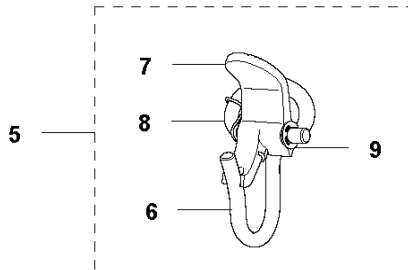

K 535iRXT / 535iRX
BALANCE 55 & 35 HARNESS

1

BRUSHCUTTERS/CLEARING SAWS

PXM_REF	PXM_PARTNO	DESCRIPTION	PXM_REMARK	QTY.
1	537275701	ARNÉS	PNC 967 85 06-03	0
1	537275704	ARNÉS	PNC 967 85 06-02, US	0
2	537288301	HEBILLA		0 1
3	537288401	HEBILLA		0 1
4	537275901	ALMOHADILLA DE CADERA		0 1
5	502022801	GANCHO		0 1
6	502022902	GANCHO		0 1.5
7	502023002	CIERRE		0 1.5
8	502023801	MUELLE		0 1.5
9	735310920	ARANDELA PRISIONERO		0 1.5
10	503996101	CINTA		0 1
11	537287001	HEBILLA		0 1
12	503996103	CINTA		0 1